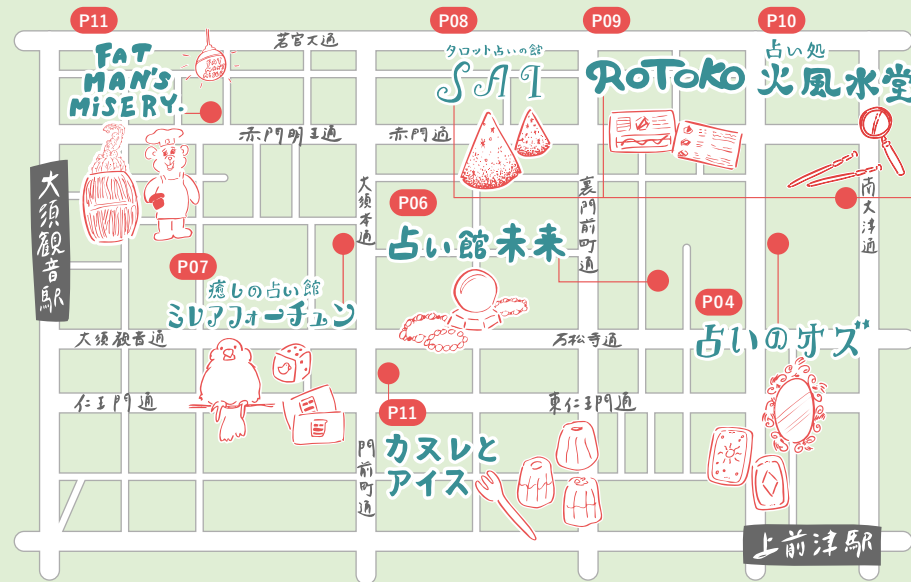

直近の運勢、行動の吉凶など、刻々と変化する状況に関して占うことに適する。

命

命術

(めいじゅつ)

生年月日・生まれた時間・場所など、生まれた時に定められた不変的な情報を使い、運命・宿命を占う。

数秘術

四柱推命 など

生まれ持った性質や才能、今後訪れる運命とその時期、相性について占うのに適する。

大須にはいろんな占い店があるのは知ってるかニヤ?

悩める編集部スタッフが占いを体験したニヤ!

編集長
おーちゃん

ふらっと占い特集

GUIDE MAP

ばらばら。 vol.25

CONTENTS

大須で

ふらっと 占い 特集

03 意外と知らない! 占いって?

04 占い体験レポ

06 大須でみつけた「占い店」5選

11 占いのあとはカフェへ。

“ばらばら。”とは?

デザインを学ぶインターン生が主体になって企画から制作まで全てを行い、2か月ごとに発刊。「大須から世界を元気にしたい」という思いのもと、さまざまな角度で大須の魅力を発信している。

フリーペーパー編集部員募集中

味もカロリーも最高バーガー。

日本ではなかなか出会えない、本場アメリカの味が楽しめるのが魅力。看板メニューは、パンズの代わりにドーナツでパティを挟んだルーサーバーガー。病みつきになること間違いなし。料理だけでなく、盛り付けや店内の装飾にもアメリカの雰囲気漂う。

FAT MAN'S MISERY.

📍 中区大須 2-8-27
☎ 052-684-5966
🕒 11:30~21:00 (L.O 20:00)
📌 水曜日
💳 現金・クレジットカード・電子マネー